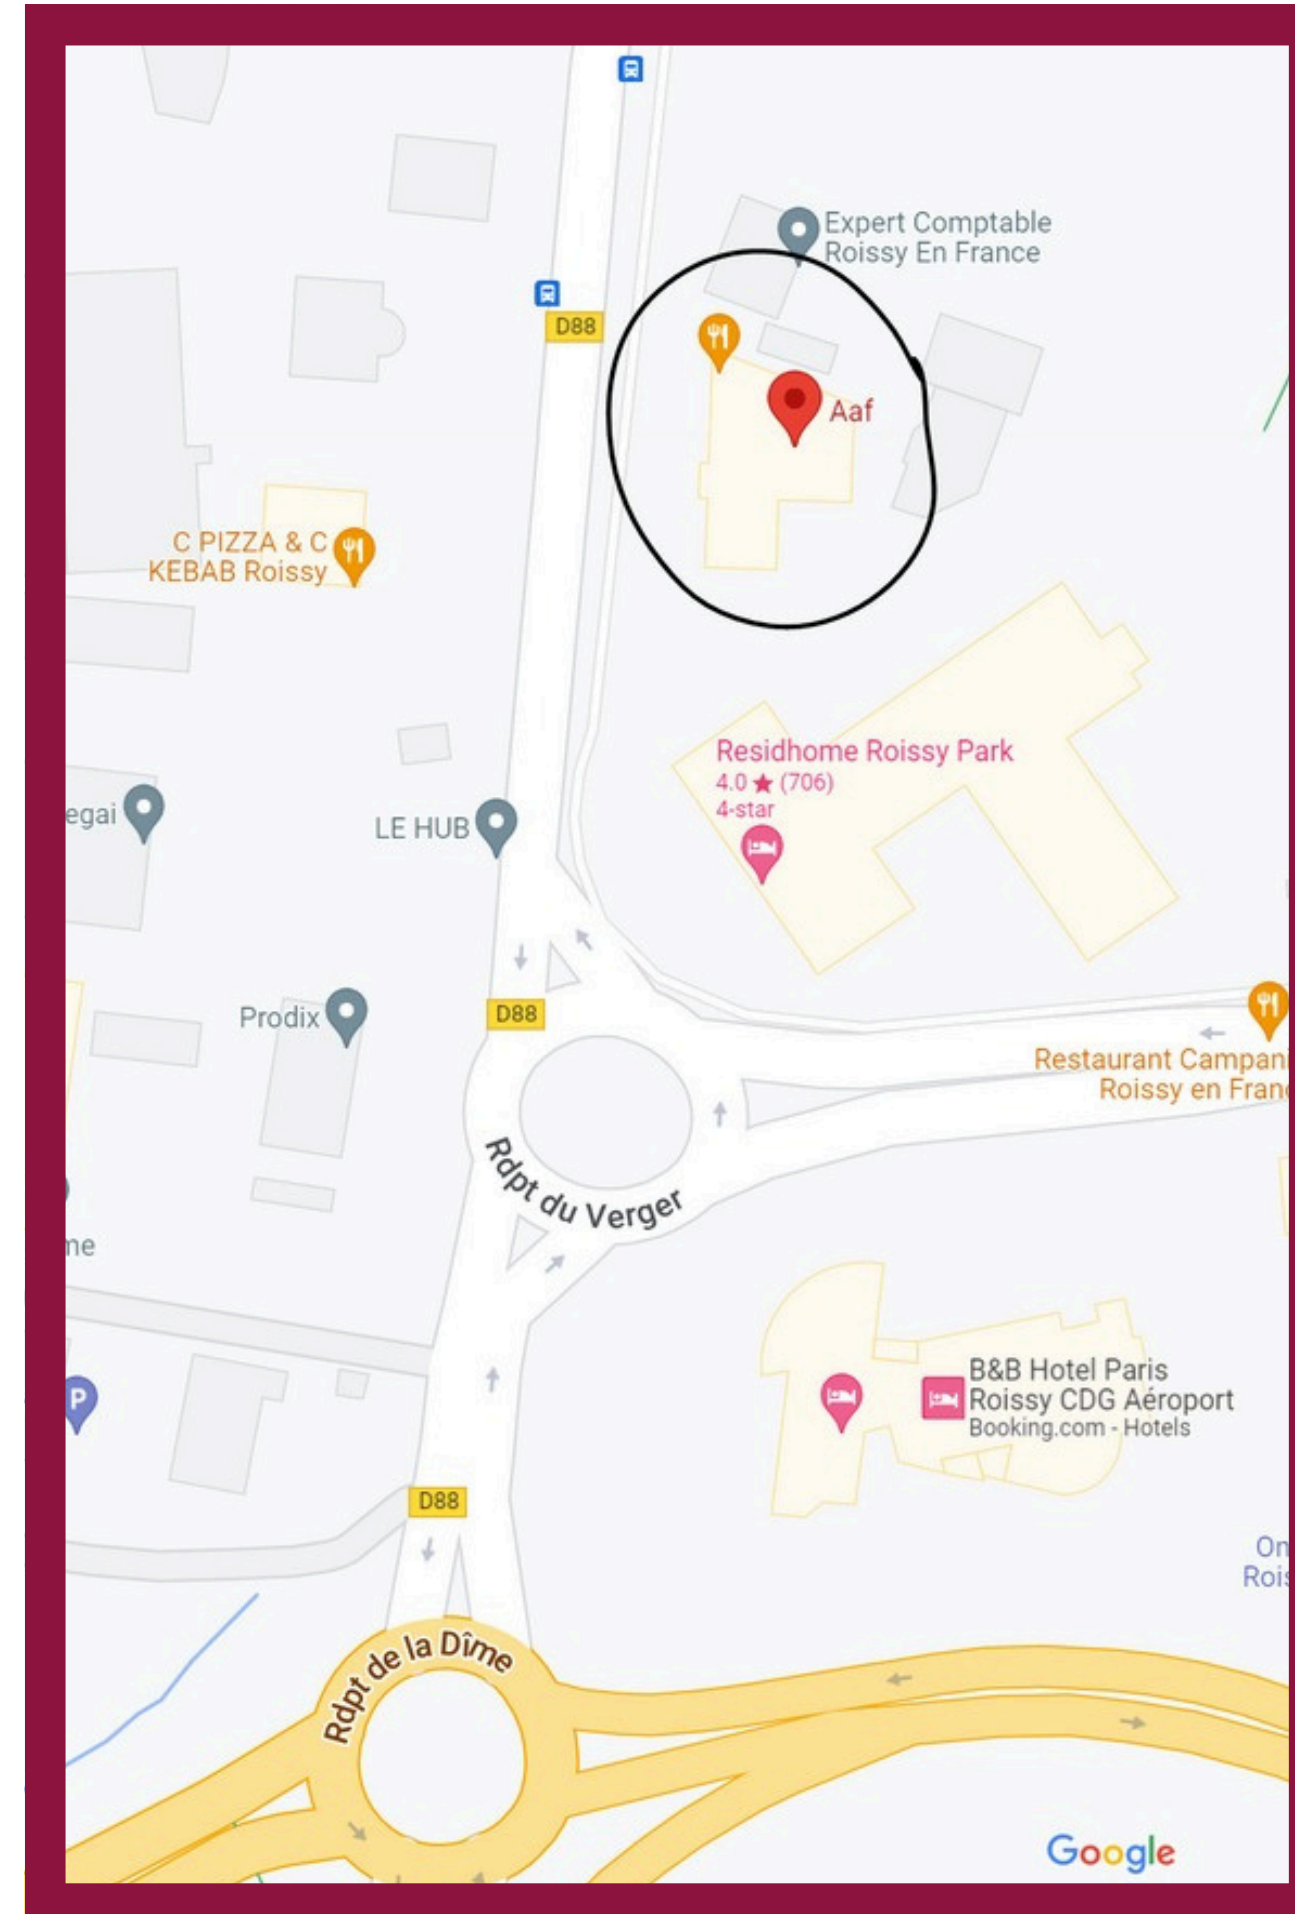

# Transports

22

Arrêt : **Eglise Saint Eloi**

27

Arrêt : **Le Verger**

EX93

Arrêt : **Le Verger**

95-02

Arrêt : **Passerelle**

9518

Arrêt : **Route de l'Arpenteur**

<https://aafbilans.fr/>

01 34 38 69 05

5 chemin de la Dîme, 95700  
Roissy-en-France

*Votre booster d'avenir !*

# VOITURE

- Rejoindre **A1/E15/E19** (Autoroute du Nord).
- Prendre la sortie en direction de **Senlis/Louvres/Goussainville**
- Quitter **A1**
- Entrer dans Roissy-en-France.

Vous trouverez un parking à votre disposition au pied du bâtiment.